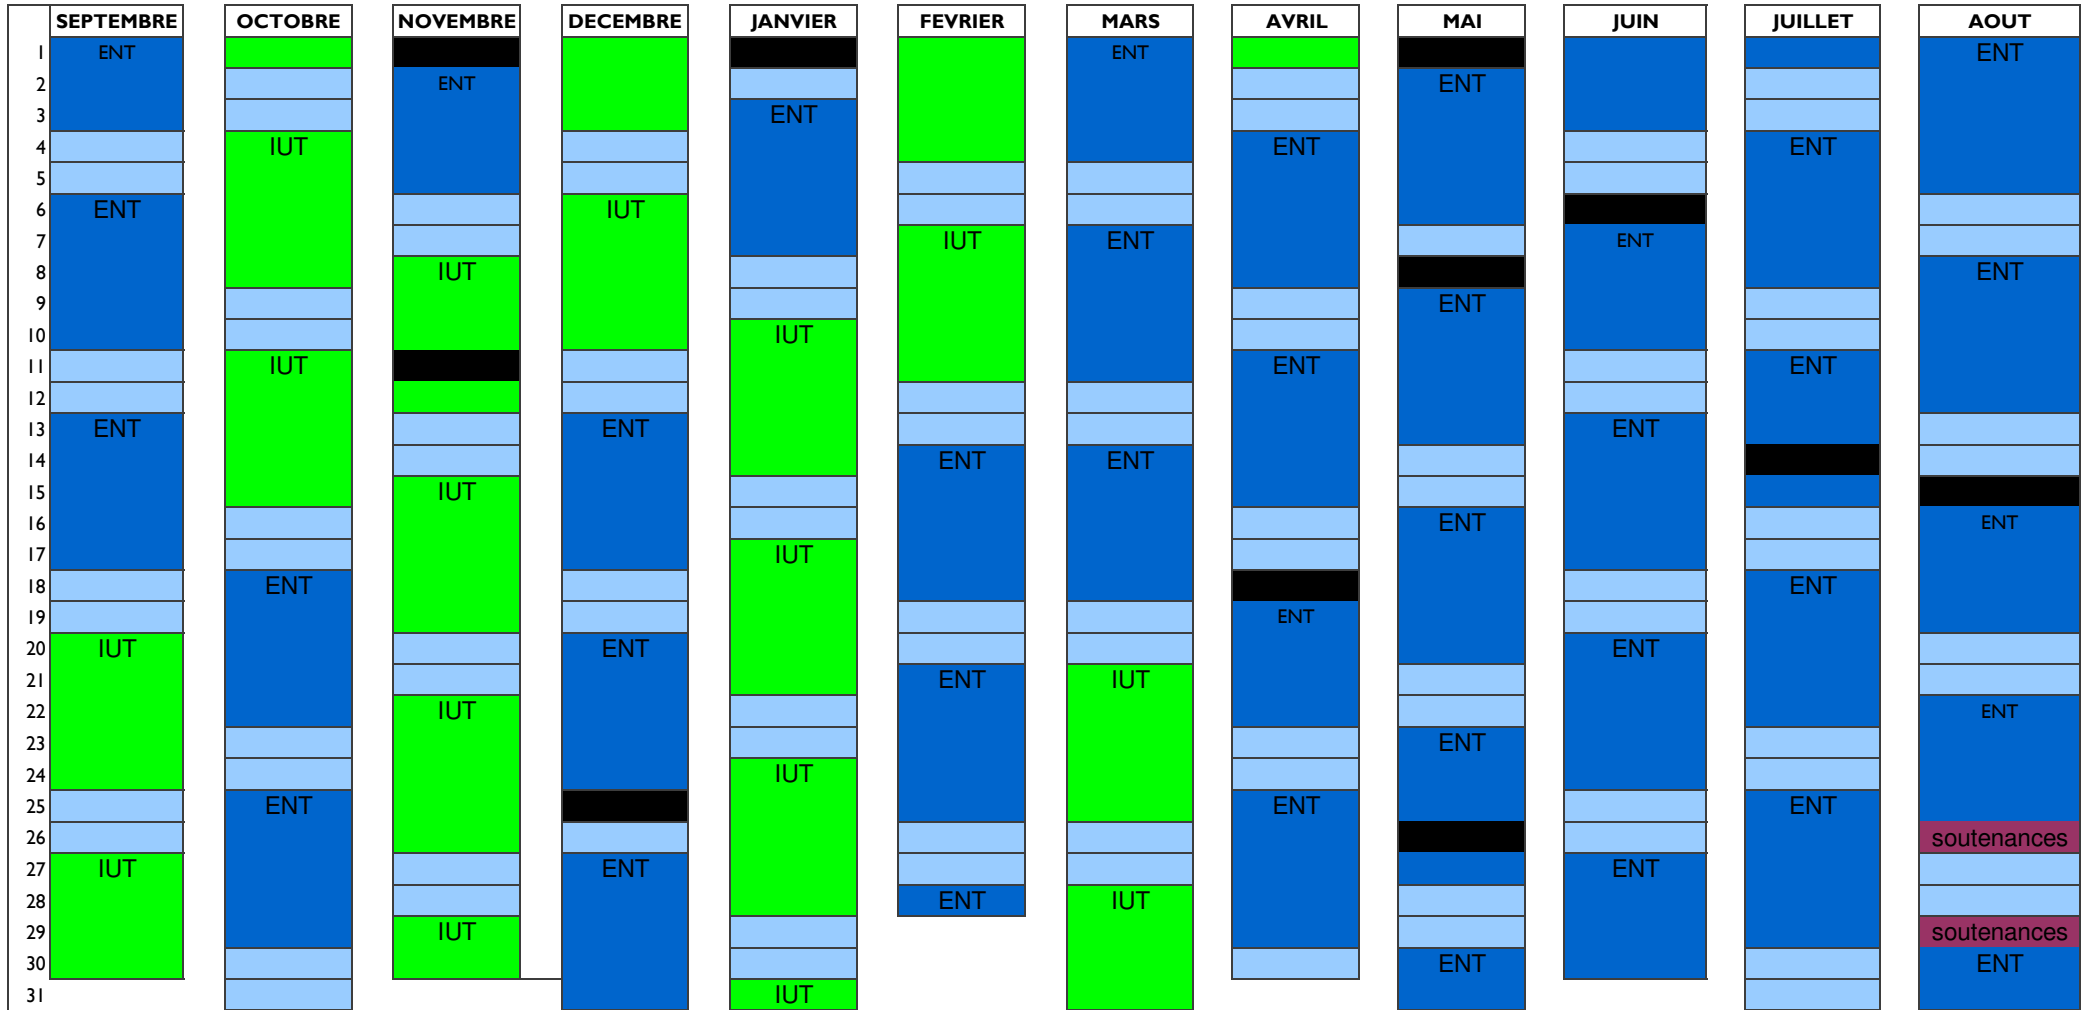

Calendrier prévisionnel Licence Professionnelle "Développement d'applications web et mobile" ALTERNANCE 2020/2021

Total Cours		16 SEMAINES
Total Entreprise		36 SEMAINES
Soutenances		